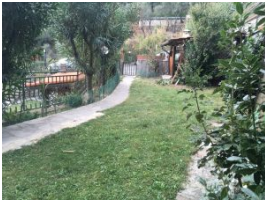

CENTRO PROPOSTE IMMOBILIARI

Leivi
indipendente

Vendita

Indirizzo: via miramare
Cap: 16043
Città: Leivi
Ubicazione: Fuori Centro

Prezzo € 280.000

Camere: 2
Bagni: 2
Metraglia Mq.: 100
Rif. Agenzia: ps

Descrizione:

collina di Leivi in piccolo condominio formato da 5 unità appartamento con ingresso indipendente da giardino privato attrezzato di circa 100mq dal quale si accede ad ampia terrazza affacciata sul mare, l'alloggio è composto da soggiorno con camino, cucina abitabile a vista, due camere matrimoniali, due bagni, ripostiglio; da tutte le finestre dell'immobile si gode di una bellissima vista mare; nessuna barriera architettonica, perfette condizioni di manutenzione e buone finiture,termaoutonomo; dotato di sistema di allarme e condizionamento; postoauto.